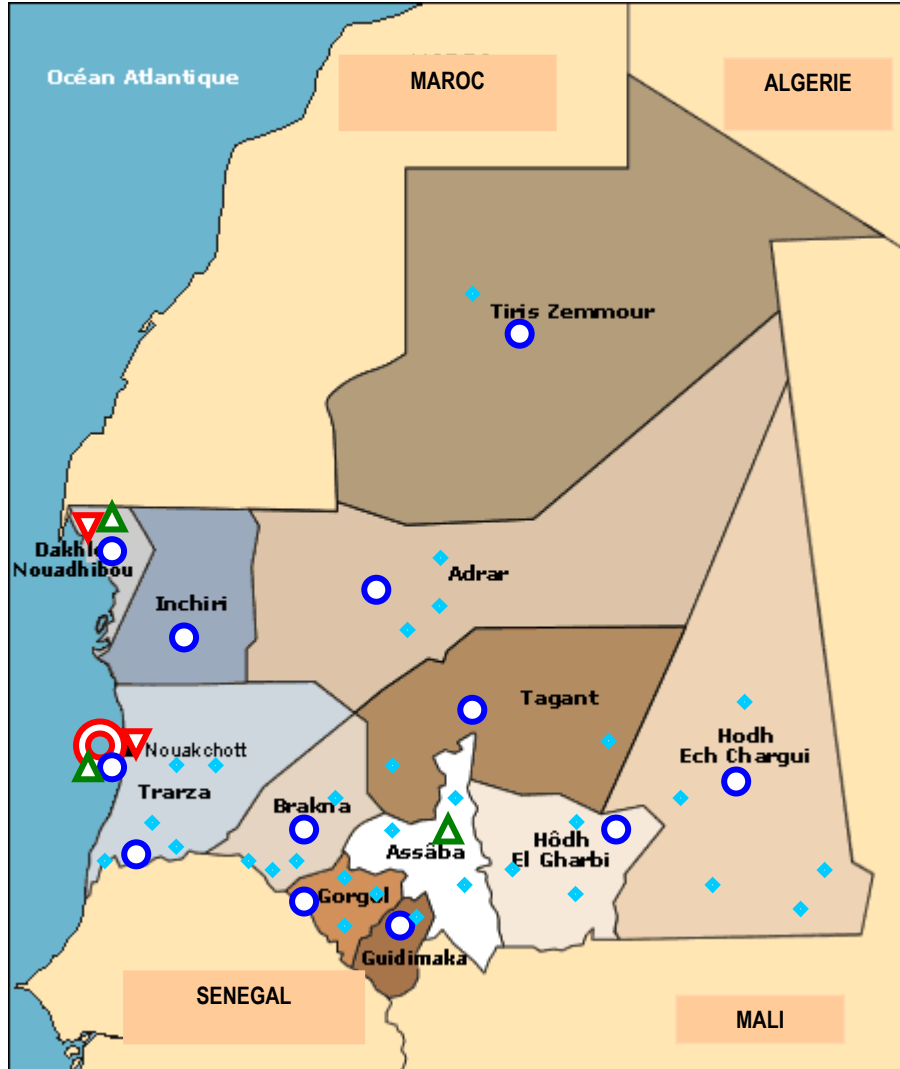

## CARTE JUDICIAIRE DE LA MAURITANIE

### LEGENDE :

- |   |   |             |
|---|---|-------------|
| ◆ | : Tribunal de Moughataa (Départemental)                                   | nombre : 53 |
| ○ | : Tribunal de Wilaya (Régional) + Cour Criminelle + Tribunal de Moughataa | nombre : 13 |
| ▽ | : Tribunaux de travail,   | nombre : 2  |
| △ | : Cour d'Appel + 1 Tribunal de Wilaya,                                    | nombre : 3  |
| ◎ | : Cour Suprême  | nombre : 1  |